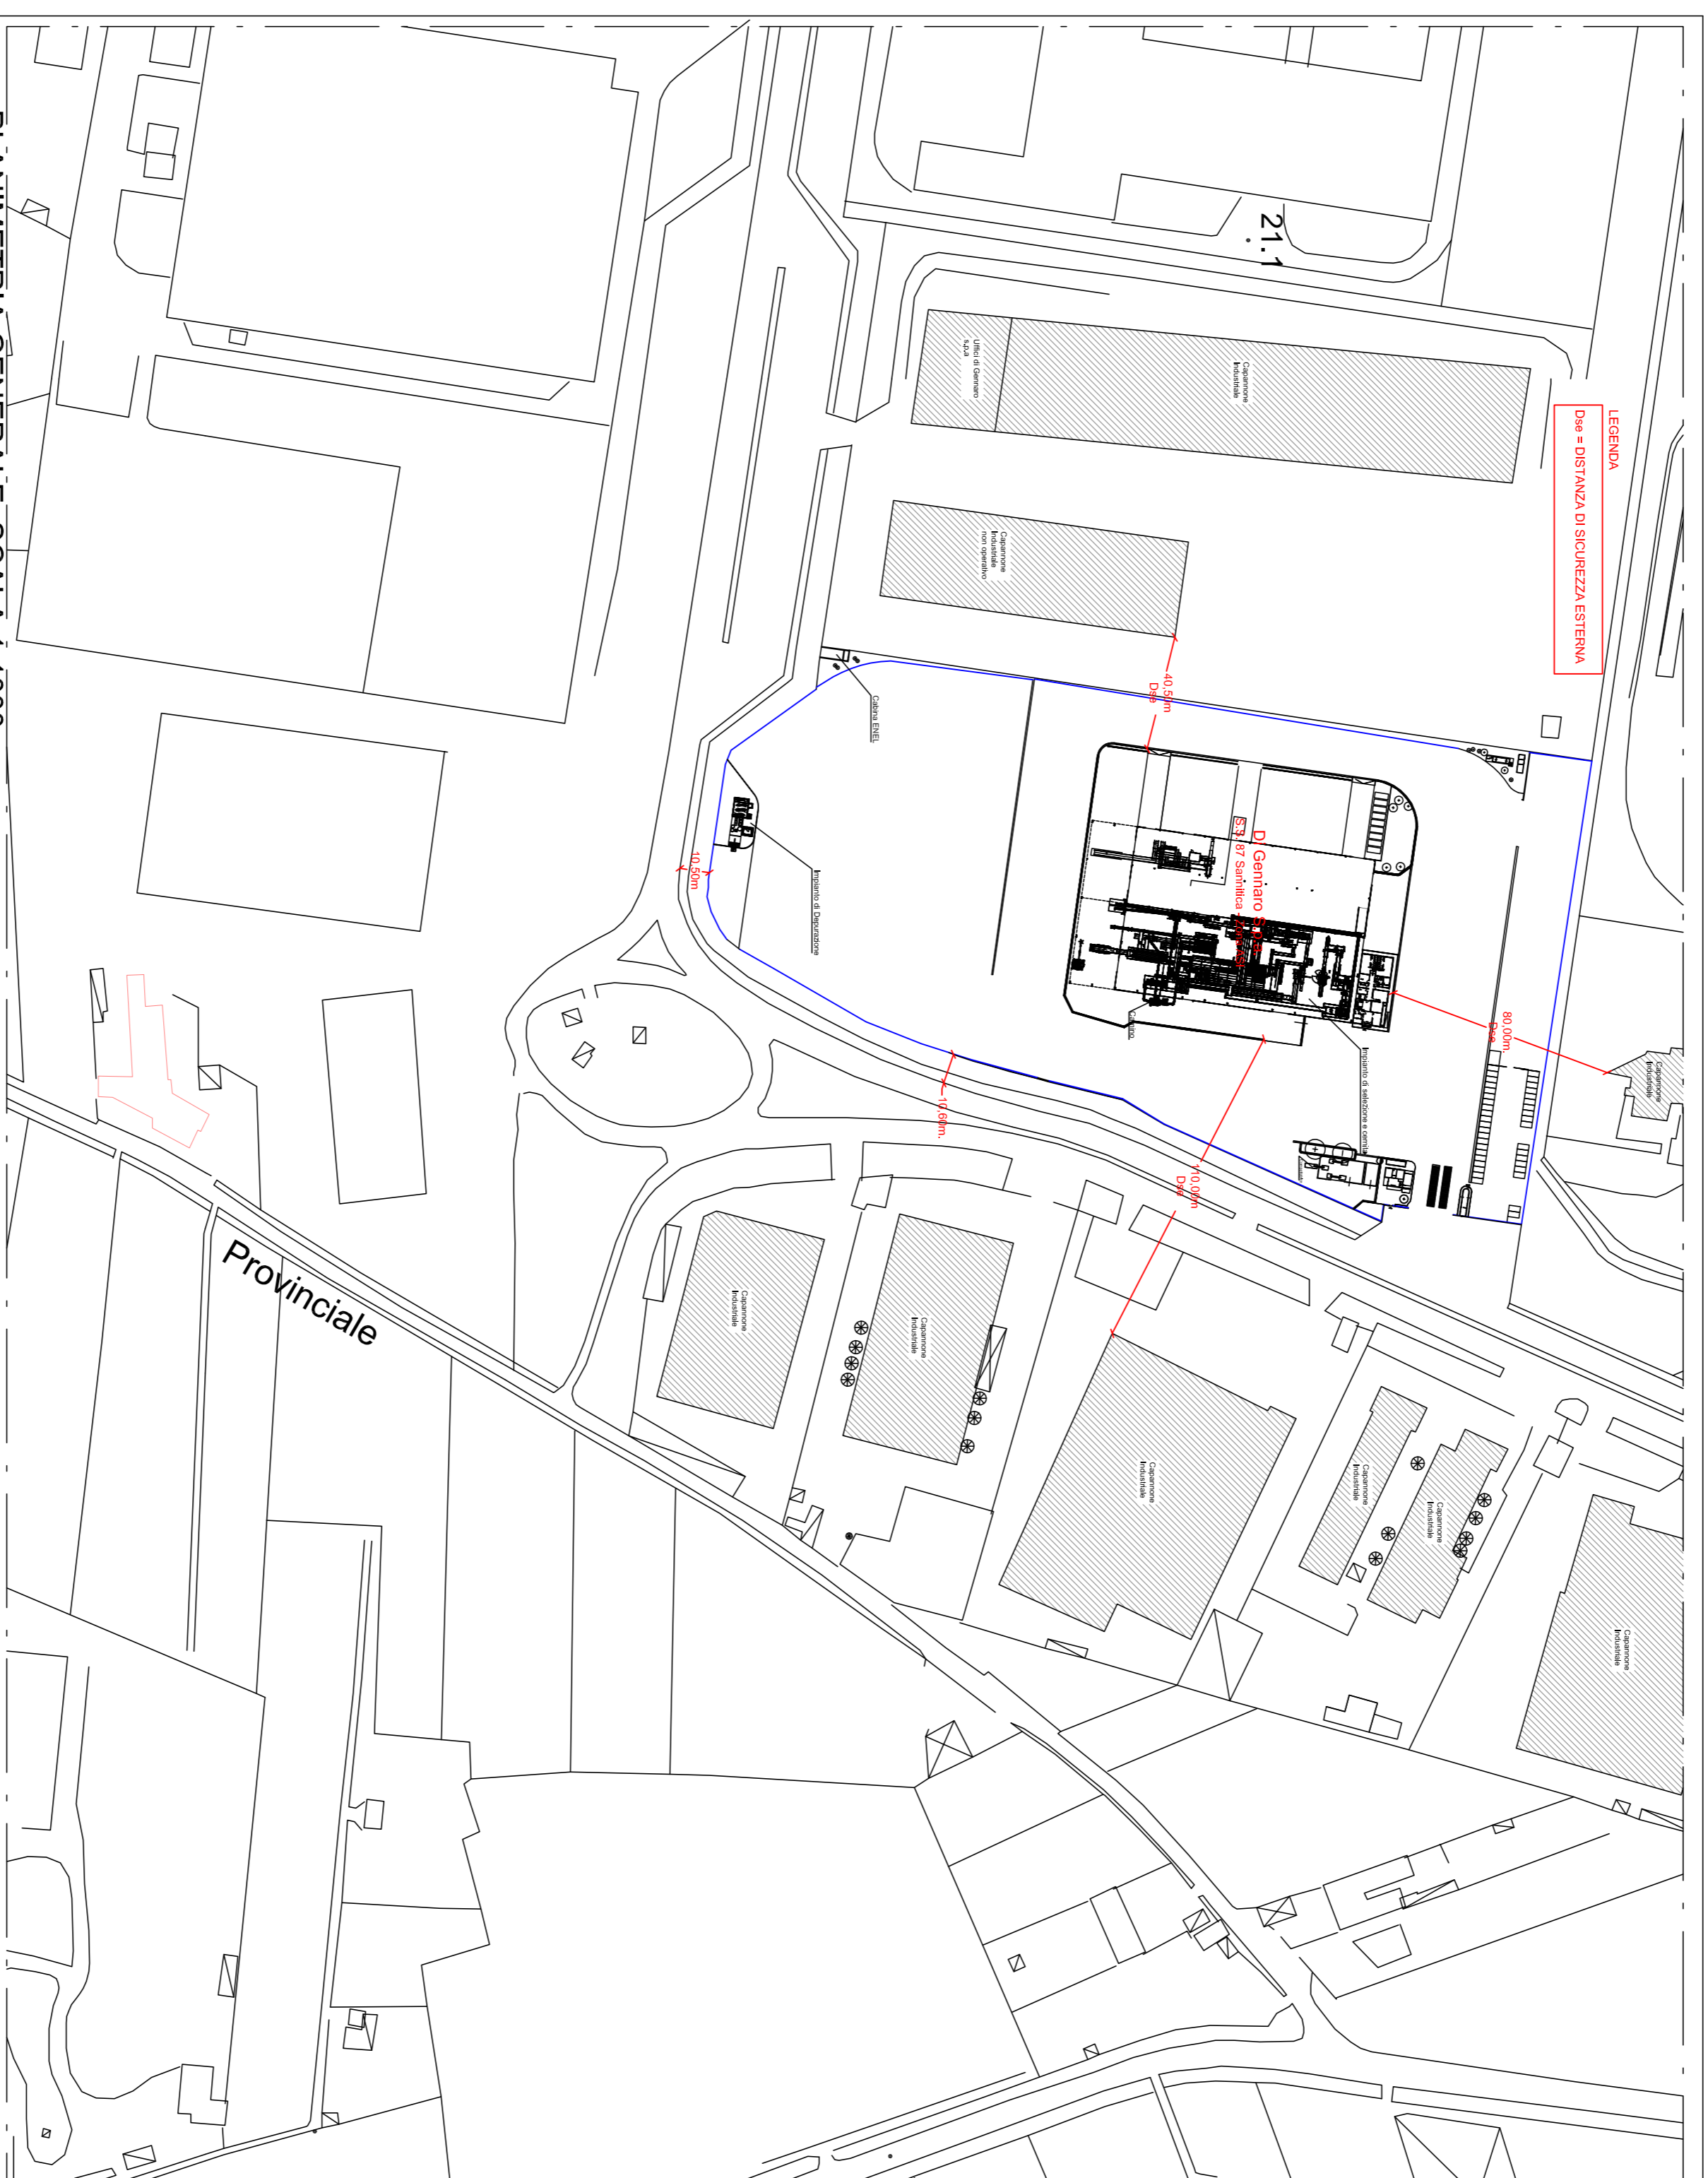

STRALCIO AEROFOTOGRAMMETRICO

PLANIMETRIA GENERALE - SCALA 1:1000

GRUPPO
DI GENNARO S.p.A.
 AREA ASILOC: PASCAROLA, CAVANO (NA)

PROGETTO
PLANIMETRIA GENERALE SITO

STUDIO INGEGNERIA ENERGETICA

Via Gennaro, 1 - S. Paolo - 80050 - CAVA D'AGRI (NA)
 Tel. 081 8122000 - Fax 081 8122001
 E-mail: info@studioenergetica.it
 Web: www.studioenergetica.it

DATA	REVISIONE	ALLEGATO	SCALA	CONDIZIONE
11/01/2024	01	1	1:1000	01

STUDIO INGEGNERIA ENERGETICA
 VIA GENNARO, 1 - S. PAOLO - 80050 - CAVA D'AGRI (NA)